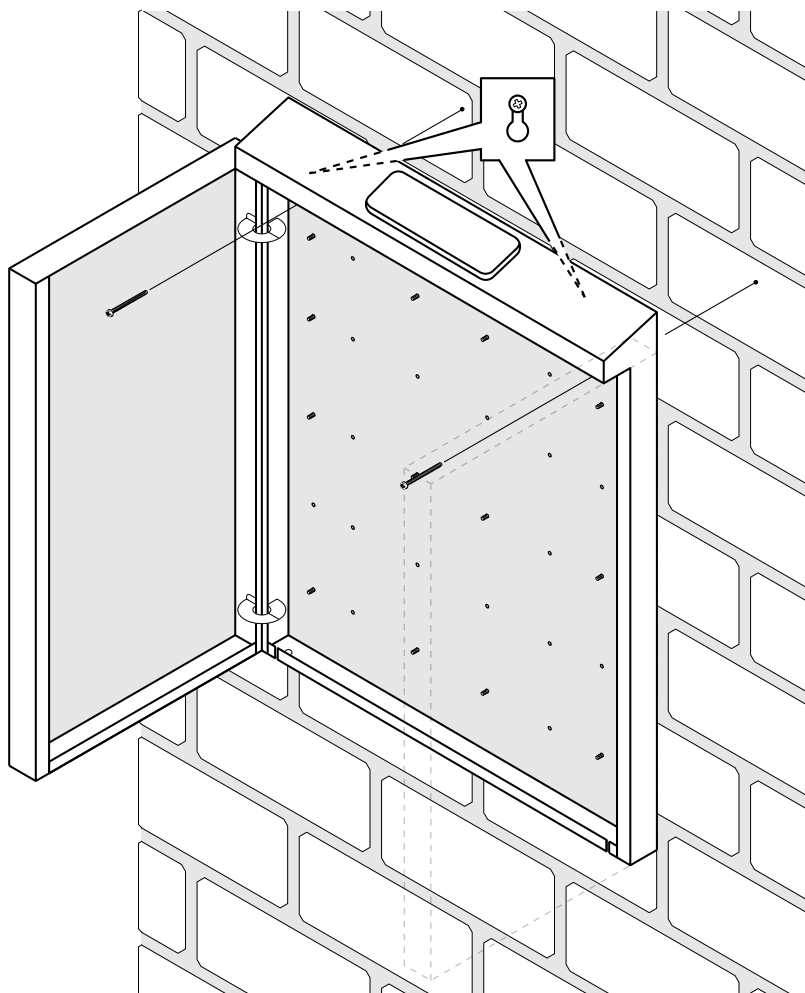

support.keycafe.com

Scan to watch
installation video

Scannez pour regarder
la vidéo d'installation

スキャンして、設置案内動画
を確認しましょう

keycafe.com/ml/ms5_oe2

MS5 Double Outdoor Enclosure

ENGLISH

STOP - Do not install until you have read the instructions.

FRANÇAIS

ATTENTION - N'installez pas tant que vous n'avez pas lu les instructions.

日本語

注意 - こちらの説明書に目を通してから設置してください

1.

IMPORTANT

Make sure to use the appropriate screws and anchors for your wall type. If unsure, consult a professional.