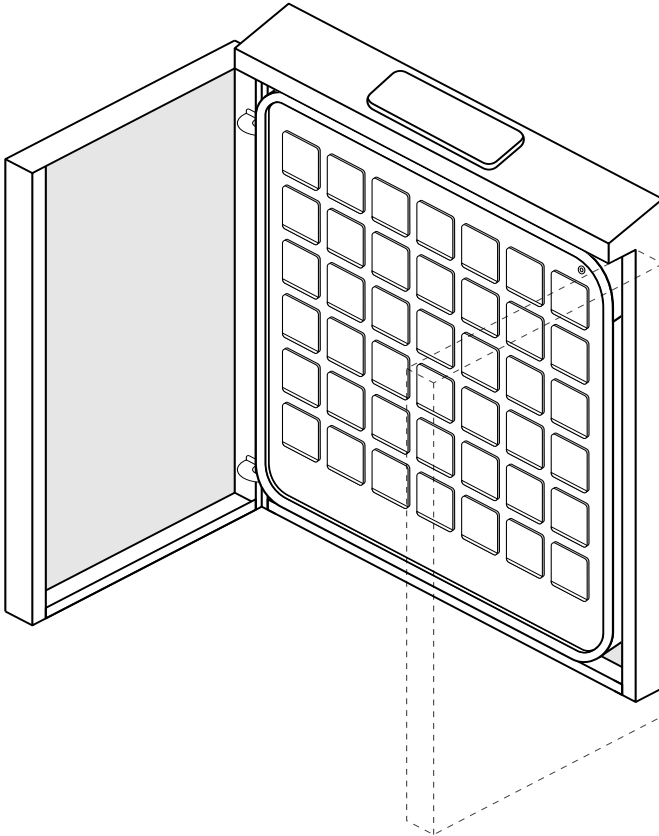

support.keycafe.com

Scan to watch
installation video

Scannez pour regarder
la vidéo d'installation

スキャンして、設置案内動画
を確認しましょう

keycafe.com/ml/ms5_oe2

MS5 Double Outdoor Enclosure

ENGLISH

STOP - Do not install until you have read the instructions.