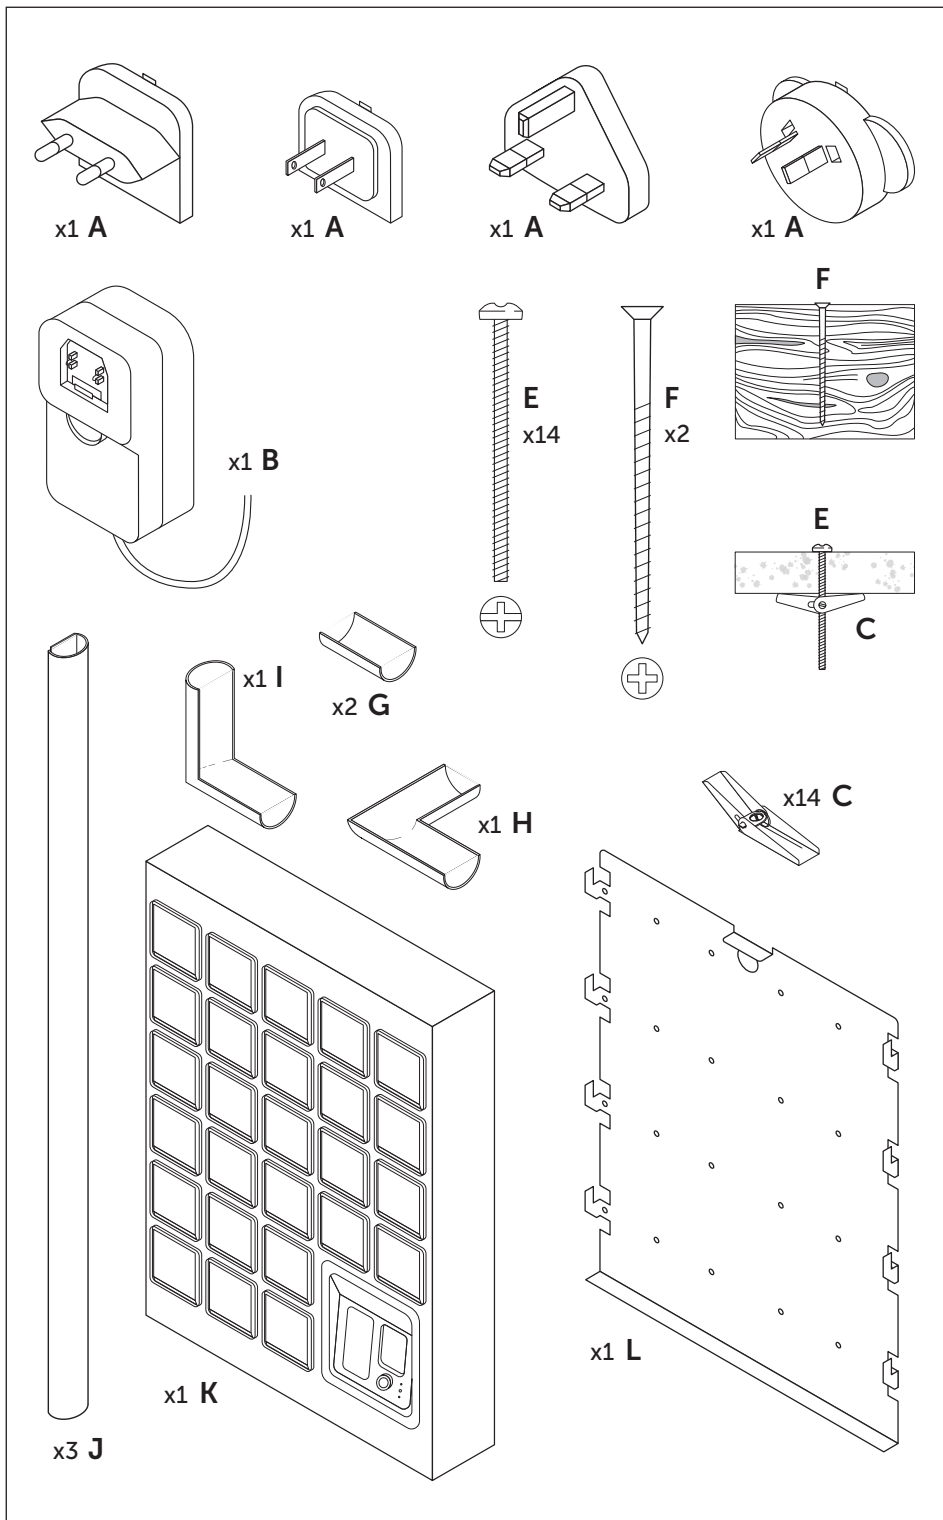

Maison X Series

<https://keycafe.zendesk.com/hc/ja>

2021/01

注意 -こちらの説明書に目を通してから設置してください

6.

設置用キット

取り外して設置・コンセントの差込みに使
用ください

5.

電子ロックをスムーズに作動させる為
に、バックパネルの底辺と端をビス留め
してください

重要: 下地のある壁にビスを打ち込んで
ください

4.

1.

2.

3.

 < 10% 

 設置しないでください