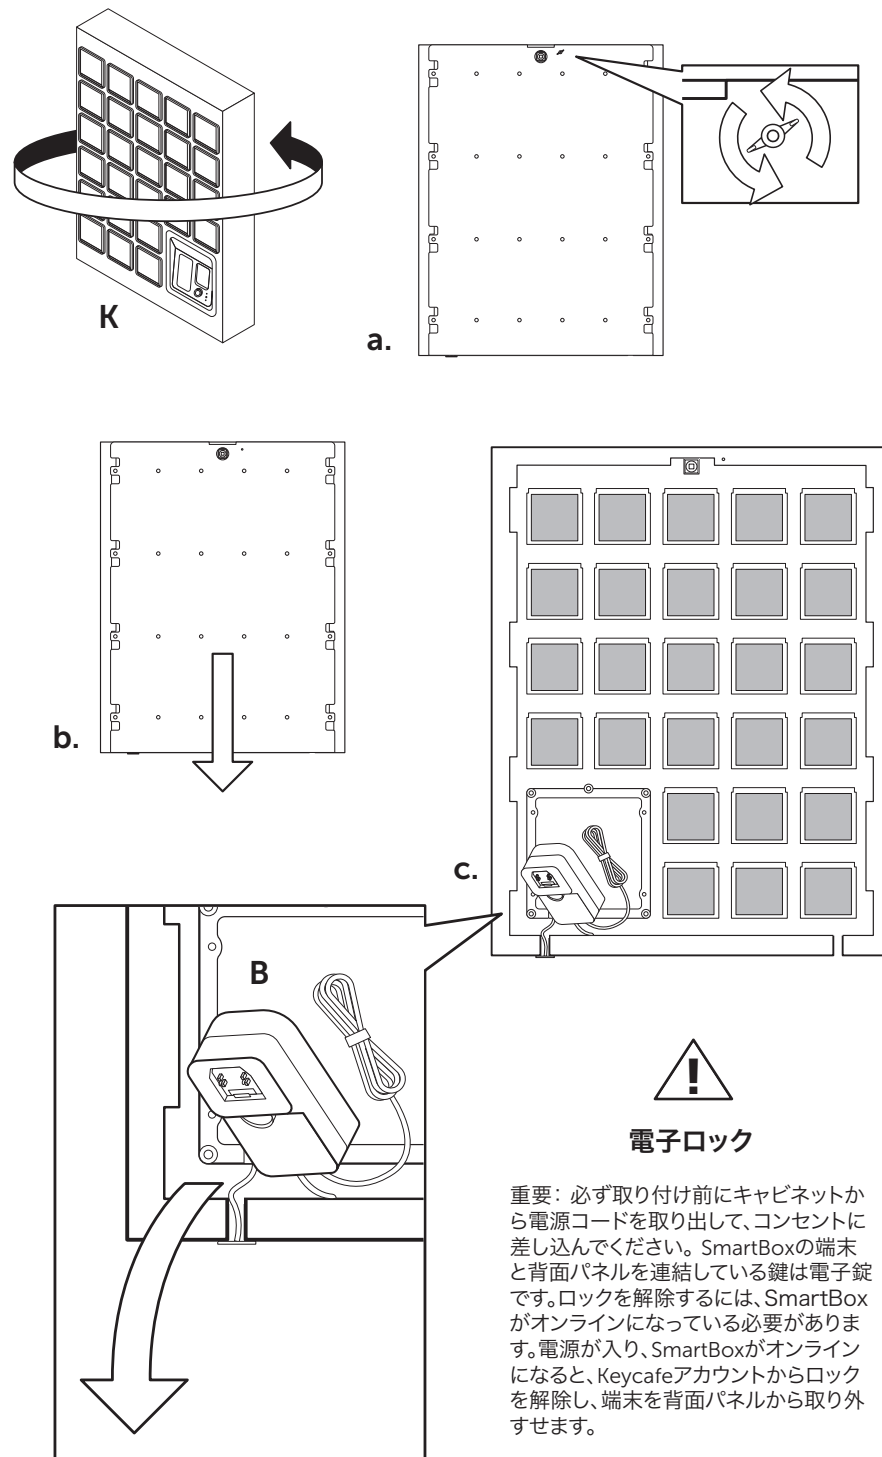

Maison X Series

<https://keycafe.zendesk.com/hc/ja>

2021/01

注意 -こちらの説明書に目を通してから設置してください

6.

設置用キット

取り外して設置・コンセントの差込みに使
用ください

5.

電子ロックをスムーズに作動させる為
に、バックパネルの底辺と端をビス留め
してください

重要: 下地のある壁にビスを打ち込んで
ください

4.

1.

2.

3.

 < 10% 

 設置しないでください