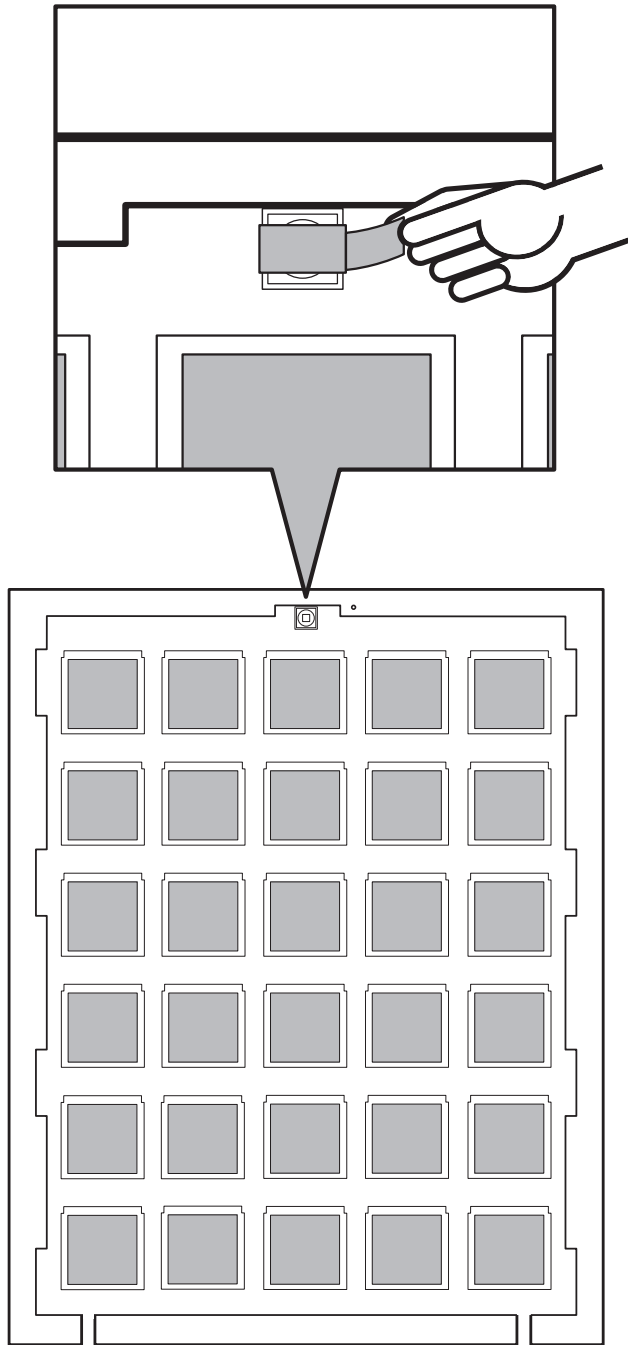

Maison X Series

<https://keycafe.zendesk.com/hc/ja>

2021/01

注意 -こちらの説明書に目を通してから設置してください

6.

設置用キット

取り外して設置・コンセントの差込みに使
用ください

5.

電子ロックをスムーズに作動させる為
に、バックパネルの底辺と端をビス留め
してください

重要: 下地のある壁にビスを打ち込んで
ください

4.

1.

2.

3.

 < 10% 

 設置しないでください