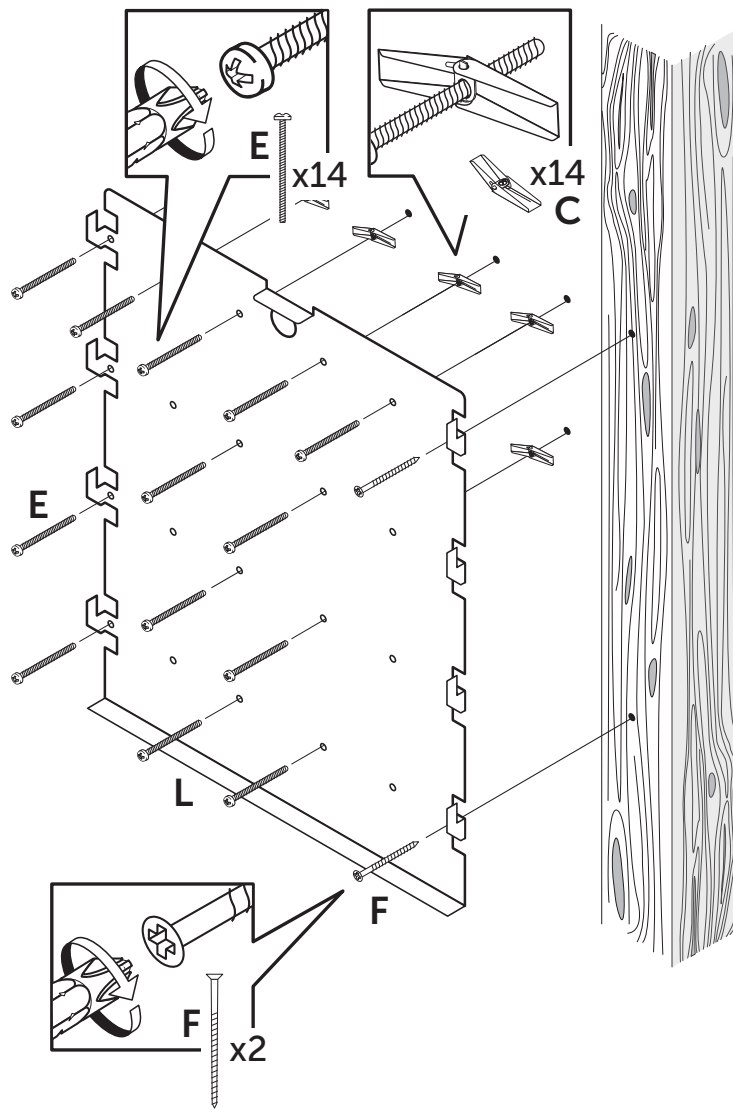

Maison X Series

<https://keycafe.zendesk.com/hc/ja>

2021/01

注意 -こちらの説明書に目を通してから設置してください

6.

設置用キット

取り外して設置・コンセントの差込みに使
用ください

5.

電子ロックをスムーズに作動させる為
に、バックパネルの底辺と端をビス留め
してください

重要: 下地のある壁にビスを打ち込んで
ください

4.

1.

2.

3.

 < 10% 

 設置しないでください