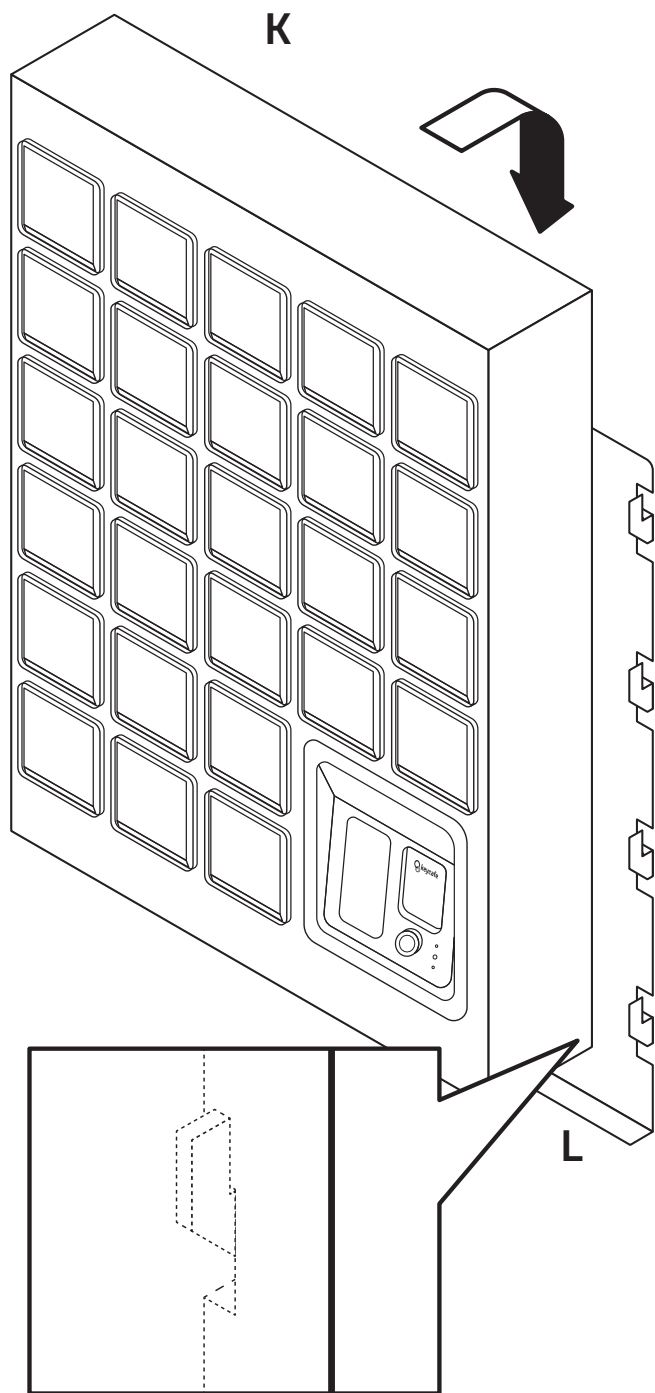

Maison X Series

<https://keycafe.zendesk.com/hc/ja>

2021/01

注意 -こちらの説明書に目を通してから設置してください

6.

設置用キット

取り外して設置・コンセントの差込みに使
用ください

5.

電子ロックをスムーズに作動させる為
に、バックパネルの底辺と端をビス留め
してください

重要: 下地のある壁にビスを打ち込んで
ください

4.

1.

2.

3.

 < 10% 

 設置しないでください