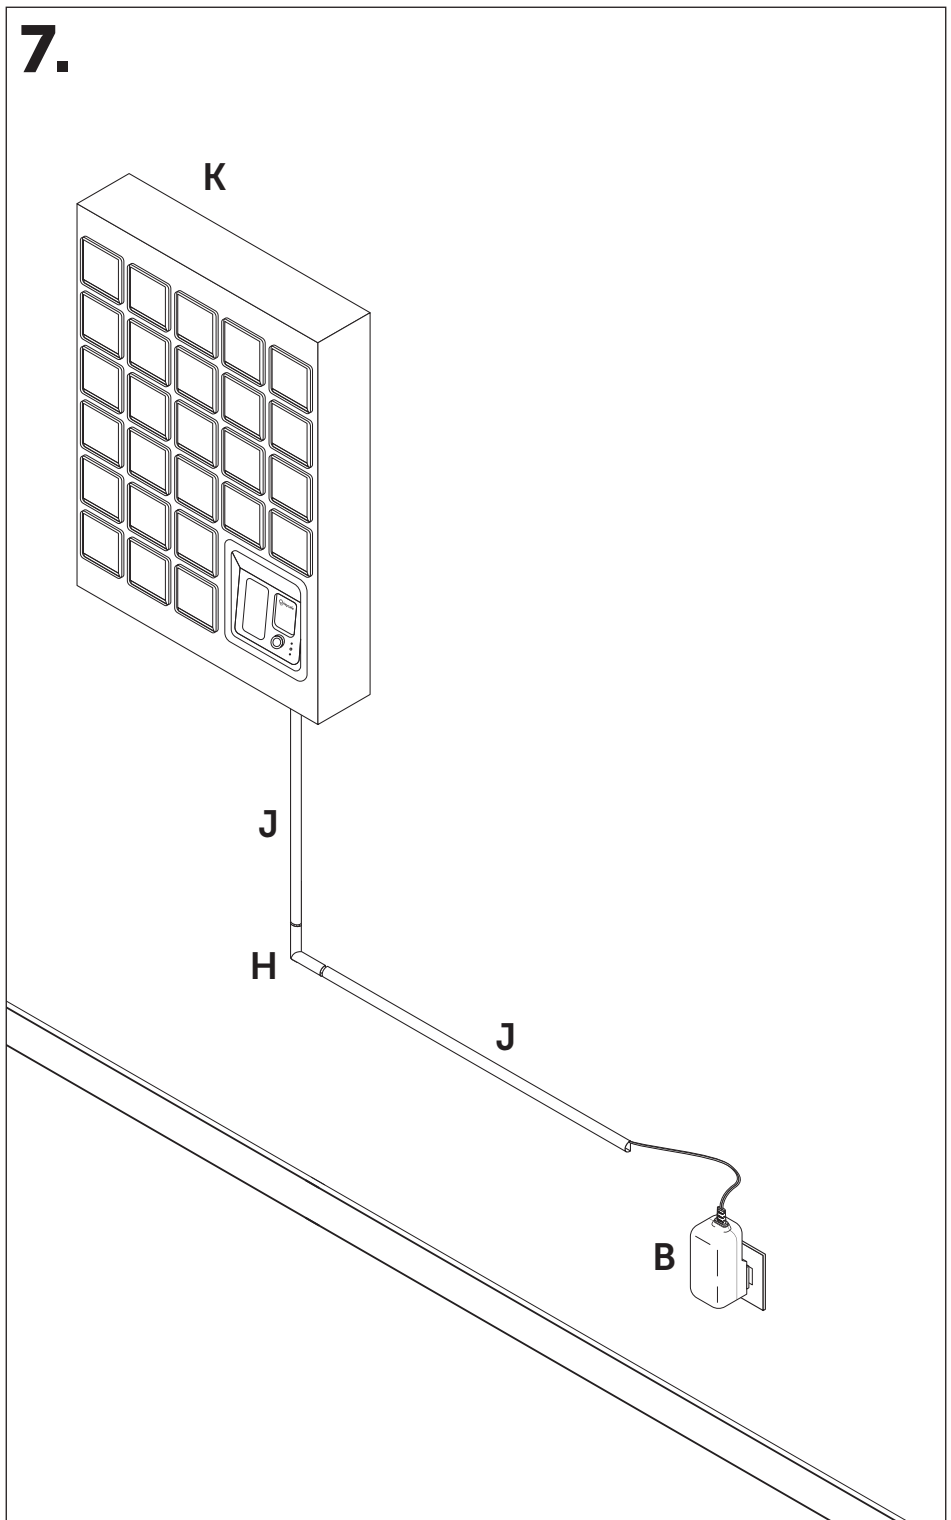

Maison X Series

<https://keycafe.zendesk.com/hc/ja>

2021/01

注意 -こちらの説明書に目を通してから設置してください

6.

設置用キット

取り外して設置・コンセントの差込みに使
用ください

5.

電子ロックをスムーズに作動させる為
に、バックパネルの底辺と端をビス留め
してください

重要: 下地のある壁にビスを打ち込んで
ください

4.

1.

2.

3.

 < 10% 

 設置しないでください