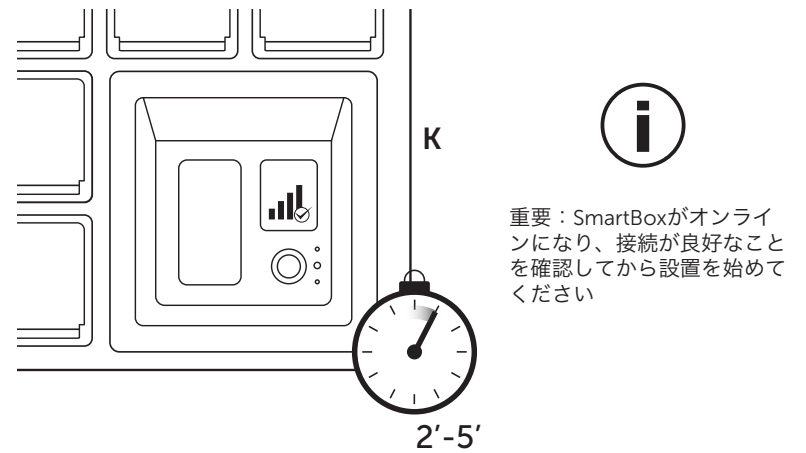

電子ロックをスムーズに作動させる為
に、バックパネルの底辺と端をビス留め
してください

重要: 下地のある壁にビスを打ち込んで
ください

4.

1.

2.

3.

 < 10% 

 設置しないでください