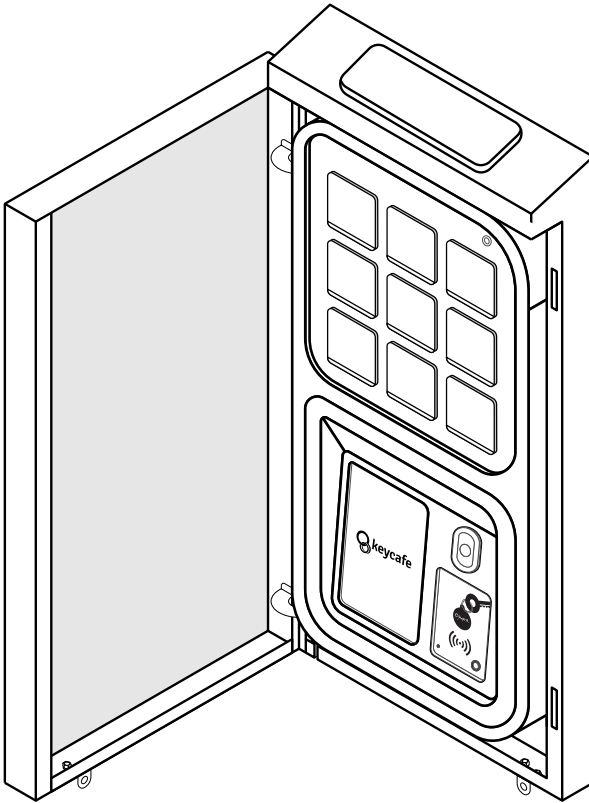

support.keycafe.com

Scan to watch
installation video

Scannez pour regarder
la vidéo d'installation

スキャンして、設置案内動画
を確認しましょう

keycafe.com/ml/ms5_oe

MS5 Single Outdoor Enclosure

ENGLISH

STOP - Do not install until you have read the instructions.