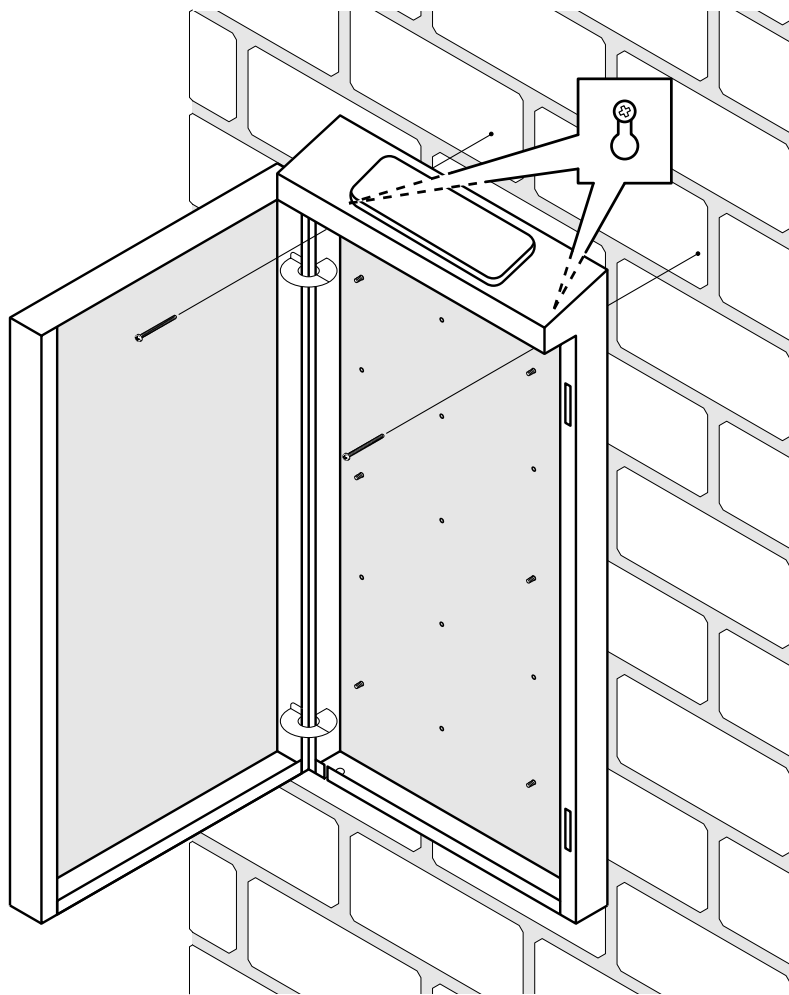

support.keycafe.com

Scan to watch
installation video

Scannez pour regarder
la vidéo d'installation

スキャンして、設置案内動画
を確認しましょう

keycafe.com/ml/ms5_oe

MS5 Single Outdoor Enclosure

ENGLISH

STOP - Do not install until you have read the instructions.

FRANÇAIS

ATTENTION - N'installez pas tant que vous n'avez pas lu les instructions.

日本語

注意 - こちらの説明書に目を通してから設置してください

1.

IMPORTANT

Make sure to use the appropriate screws and anchors for your wall type. If unsure, consult a professional.